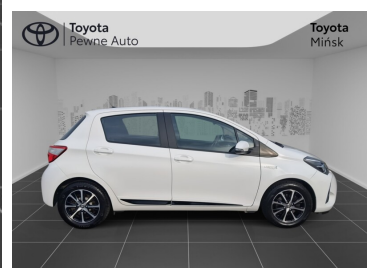

Toyota
Pewne Auto

Toyota Yaris

Toyota Yaris 1.5 HSD Premium + city + Style
salon PL gwarancja

51 900 zł brutto

WYPOSAŻENIE

BEZPIECZEŃSTWO

ABS, ASR (kontrola trakcji), Asystent pasa ruchu, Czujnik deszczu, Czujnik zmierzchu, ESP (stabilizacja toru jazdy), Isofix, Kurtyny powietrzne, Ogranicznik prędkości, Poduszka powietrzna kierowcy, Poduszka powietrzna pasażera, Poduszki boczne przednie, Światła do jazdy dziennej, Światła przeciwmgielne, Elektroniczna kontrola ciśnienia w oponach

KOMFORT

Bluetooth, Elektryczne szyby przednie, Elektrycznie ustawiane lusterka, Gniazdo USB, Kamera cofania, Klimatyzacja dwustrefowa, Podgrzewane lusterka boczne, Tempomat, Wielofunkcyjna kierownica, Wspomaganie kierownicy, Dźwignia zmiany biegów wykończona skórą, Kierownica skórzana, Felgi aluminiowe 15, Zestaw głośnomówiący, Ekran dotykowy