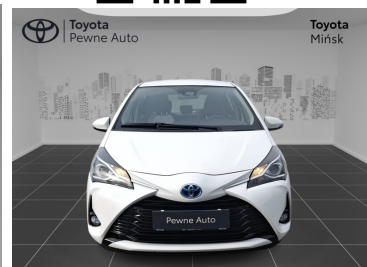

Toyota
Pewne Auto

Toyota Yaris

Toyota Yaris 1.5 HSD Premium + city + Style
salon PL gwarancja

51 900 zł brutto

WYPOSAŻENIE

BEZPIECZEŃSTWO

ABS, ASR (kontrola trakcji), Asystent pasa ruchu, Czujnik deszczu, Czujnik zmierzchu, ESP (stabilizacja toru jazdy), Isofix, Kurtyny powietrzne, Ogranicznik prędkości, Poduszka powietrzna kierowcy, Poduszka powietrzna pasażera, Poduszki boczne przednie, Światła do jazdy dziennej, Światła przeciwmgielne, Elektroniczna kontrola ciśnienia w oponach