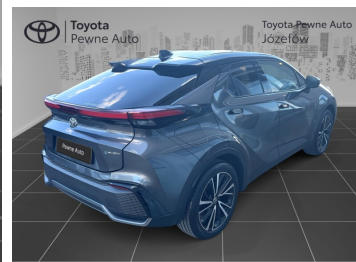

Toyota
Pewne Auto

Toyota C-HR

Vat 23% , Dealer Toyota Execuitive

151 900 zł brutto

Toyota
Pewne Auto

WYPOSAŻENIE

BEZPIECZEŃSTWO

ABS, ASR (kontrola trakcji), Asystent pasa ruchu, Czujnik deszczu, Czujnik zmierzchu, ESP (stabilizacja toru jazdy), Isofix, Kurtyny powietrzne, Ogranicznik prędkości, Poduszka powietrzna kierowcy, Poduszka powietrzna pasażera, Poduszki boczne przednie, Światła LED, Światła do jazdy dziennej, Światła przeciwmgielne, Elektroniczna kontrola ciśnienia w oponach, Elektroniczny system rozdziału siły hamowania, System wspomagania hamowania, Boczna poduszka powietrzna kierowcy, Asystent hamowania - Brake Assist, Aktywny asystent hamowania awaryjnego, System powiadamiania o wypadku, System ostrzegający o możliwej kolizji, Asystent (czujnik) martwego pola

KOMFORT

Bluetooth, Czujniki parkowania przednie, Czujniki parkowania tylne, Elektryczne szyby przednie, Elektryczne szyby tylne, Elektrycznie ustawiane lusterka, Gniazdo USB, Kamera cofania, Klimatyzacja dwustrefowa, Nawigacja GPS, Podgrzewane lusterka boczne, Podgrzewane przednie siedzenia, Przyciemniane szyby, Tempomat aktywny, Wielofunkcyjna kierownica, Wspomaganie kierownicy, Dźwignia zmiany biegów wykończona skórą, Kierownica ogrzewana, Kierownica skórzana, Lusterka boczne składane elektrycznie, Podgrzewany fotel pasażera, Wspomaganie ruszania pod górę, Elektrycznie ustawiany fotel kierowcy, Felgi aluminiowe 19, Podłokietniki - przód, Zestaw głośnomówiący, Światła do jazdy dziennej diodowe LED, Regul. elektr. podparcia lędźwiowego - kierowca, Ekran dotykowy, Asystent jazdy w korku, Ładowanie bezprzewodowe urządzeń

POJEMNOŚĆ
1 987 cm³

ROK PRODUKCJI
2024

DATA PIERWSZEJ
REJESTRACJI
2025-04-22

PRZEBIEG
19 212 km

MOC
151 KM

RODZAJ NADWOZIA
SUV

RODZAJ PALIWA
Hybryda

KOLOR NADWOZIA
Szary