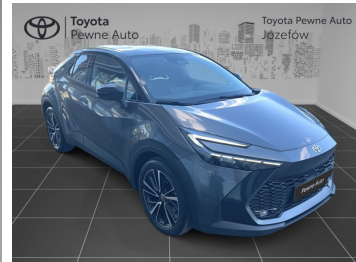

Toyota
Pewne Auto

Toyota C-HR

Vat 23% , Dealer Toyota Execuitive

151 900 zł brutto

Toyota
Pewne Auto

WYPOSAŻENIE

BEZPIECZEŃSTWO

ABS, ASR (kontrola trakcji), Asystent pasa ruchu, Czujnik deszczu, Czujnik zmierzchu, ESP (stabilizacja toru jazdy), Isofix, Kurtyny powietrzne, Ogranicznik prędkości, Poduszka powietrzna kierowcy, Poduszka powietrzna pasażera, Poduszki boczne przednie, Światła LED, Światła do jazdy dziennej, Światła przeciwmgielne, Elektroniczna kontrola ciśnienia w oponach, Elektroniczny system rozdziału siły hamowania, System wspomagania hamowania, Boczna poduszka powietrzna kierowcy, Asystent hamowania - Brake Assist, Aktywny asystent hamowania awaryjnego, System powiadamiania o wypadku, System ostrzegający o możliwej kolizji, Asystent (czujnik) martwego pola

KOMFORT

Bluetooth, Czujniki parkowania przednie, Czujniki parkowania tylne, Elektryczne szyby przednie, Elektryczne szyby tylne, Elektrycznie ustawiane lusterka, Gniazdo USB, Kamera cofania, Klimatyzacja dwustrefowa, Nawigacja GPS, Podgrzewane lusterka boczne, Podgrzewane przednie siedzenia, Przyciemniane szyby, Tempomat aktywny, Wielofunkcyjna kierownica, Wspomaganie kierownicy, Dźwignia zmiany biegów wykończona skórą, Kierownica ogrzewana, Kierownica skórzana, Lusterka boczne składane elektrycznie, Podgrzewany fotel pasażera, Wspomaganie ruszania pod górę, Elektrycznie ustawiany fotel kierowcy, Felgi aluminiowe 19, Podłokietniki - przód, Zestaw głośnomówiący, Światła do jazdy dziennej diodowe LED, Regul. elektr. podparcia lędźwiowego - kierowca, Ekran dotykowy, Asystent jazdy w korku, Ładowanie bezprzewodowe urządzeń

POJEMNOŚĆ
1 987 cm³

ROK PRODUKCJI
2024

DATA PIERWSZEJ
REJESTRACJI
2025-04-22

PRZEBIEG
19 212 km

MOC
151 KM

RODZAJ NADWOZIA
SUV

RODZAJ PALIWA
Hybryda

KOLOR NADWOZIA
Szary