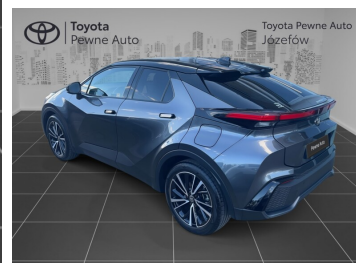

Toyota
Pewne Auto

Toyota C-HR

Vat 23% , Dealer Toyota Execuitive

151 900 zł brutto

Toyota
Pewne Auto

WYPOSAŻENIE

BEZPIECZEŃSTWO

ABS, ASR (kontrola trakcji), Asystent pasa ruchu, Czujnik deszczu, Czujnik zmierzchu, ESP (stabilizacja toru jazdy), Isofix, Kurtyny powietrzne, Ogranicznik prędkości, Poduszka powietrzna kierowcy, Poduszka powietrzna pasażera, Poduszki boczne przednie, Światła LED, Światła do jazdy dziennej, Światła przeciwmgielne, Elektroniczna kontrola ciśnienia w oponach, Elektroniczny system rozdziału siły hamowania, System wspomagania hamowania, Boczna poduszka powietrzna kierowcy, Asystent hamowania - Brake Assist, Aktywny asystent hamowania awaryjnego, System powiadamiania o wypadku, System ostrzegający o możliwej kolizji, Asystent (czujnik) martwego pola

KOMFORT

Bluetooth, Czujniki parkowania przednie, Czujniki parkowania tylne, Elektryczne szyby przednie, Elektryczne szyby tylne, Elektrycznie ustawiane lusterka, Gniazdo USB, Kamera cofania, Klimatyzacja dwustrefowa, Nawigacja GPS, Podgrzewane lusterka boczne, Podgrzewane przednie siedzenia, Przyciemniane szyby, Tempomat aktywny, Wielofunkcyjna kierownica, Wspomaganie kierownicy, Dźwignia zmiany biegów wykończona skórą, Kierownica ogrzewana, Kierownica skórzana, Lusterka boczne składane elektrycznie, Podgrzewany fotel pasażera, Wspomaganie ruszania pod górę, Elektrycznie ustawiany fotel kierowcy, Felgi aluminiowe 19, Podłokietniki - przód, Zestaw głośnomówiący, Światła do jazdy dziennej diodowe LED, Regul. elektr. podparcia lędźwiowego - kierowca, Ekran dotykowy, Asystent jazdy w korku, Ładowanie bezprzewodowe urządzeń

POJEMNOŚĆ
1 987 cm³

ROK PRODUKCJI
2024

DATA PIERWSZEJ
REJESTRACJI
2025-04-22

PRZEBIEG
19 212 km

MOC
151 KM

RODZAJ NADWOZIA
SUV

RODZAJ PALIWA
Hybryda

KOLOR NADWOZIA
Szary