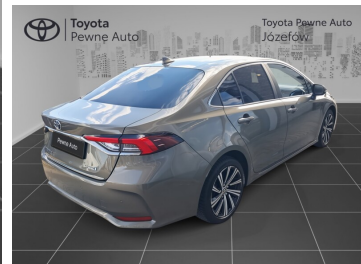

Toyota  
Pewne Auto

# Toyota Corolla

Vat 23% , Dealer Toyota EXECUITIVE

**92 900 zł brutto**