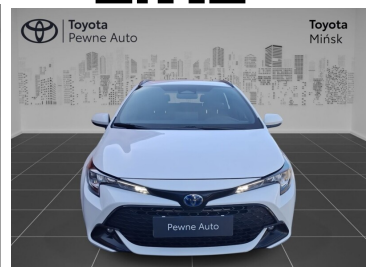

Toyota  
Pewne Auto

# Toyota Corolla

Toyota Corolla 1.8 Hybrid 140km Comfort salon  
PL vat23%

KINTO UŻYWANE  
dla Firmy

**746 zł**  
netto / mies.

KINTO UŻYWANE  
dla Ciebie

**916 zł**  
brutto / mies.

KINTO

Okres finansowania 36 mies.  
Wpłata własna 15%  
Limit 15 000 km