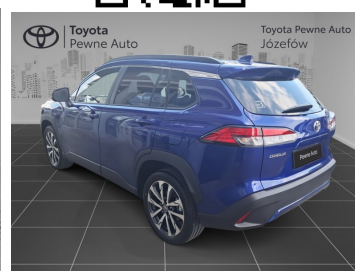

Toyota
Pewne Auto

Toyota Corolla Cross

TOYOTA Corolla Cross 2.0 HSD 197KM
Executive, FV23%, SalonPl

148 900 zł brutto

Toyota
Pewne Auto

WYPOSAŻENIE

BEZPIECZEŃSTWO

ABS, ASR (kontrola trakcji), Asystent pasa ruchu, Czujnik deszczu, Czujnik zmierzchu, ESP (stabilizacja toru jazdy), Isofix, Kurtyny powietrzne, Poduszka powietrzna kierowcy, Poduszka powietrzna pasażera, Poduszki boczne przednie, Światła LED, Światła do jazdy dziennej, Światła przeciwmgielne, Elektroniczna kontrola ciśnienia w oponach, Lampy tylne w technologii LED, System powiadamiania o wypadku

KOMFORT

Bluetooth, Czujniki parkowania przednie, Czujniki parkowania tylne, Elektryczne szyby przednie, Elektryczne szyby tylne, Elektrycznie ustawiane lusterka, Gniazdo USB, Kamera cofania, Klimatyzacja dwustrefowa, Nawigacja GPS, Podgrzewane lusterka boczne, Podgrzewane przednie siedzenia, Przyciemniane szyby, Tapicerka skórzana, Tempomat aktywny, Wielofunkcyjna kierownica, Wspomaganie kierownicy, Kierownica ogrzewana, Kierownica skórzana, Lusterka boczne składane elektrycznie, Podgrzewany fotel pasażera, Elektrycznie ustawiany fotel kierowcy, Felgi aluminiowe 18, Kamera panoramiczna 360, Podłokietniki - przód, Zestaw głośnomówiący, Światła do jazdy dziennej diodowe LED, Ekran dotykowy