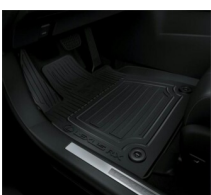

518 zł

SELECT

Dodatkowe akcesoria do dokupienia dla samochodu

LEXUS RX 2.5 HYBRYDA PLUG-IN JTJCJBGA802027632

WYKŁADZINA BAGAŻNIKA (NISKA PODŁOGA)

Dywaniki / Wykładziny

672 zł

DYWANIKI GUMOWE