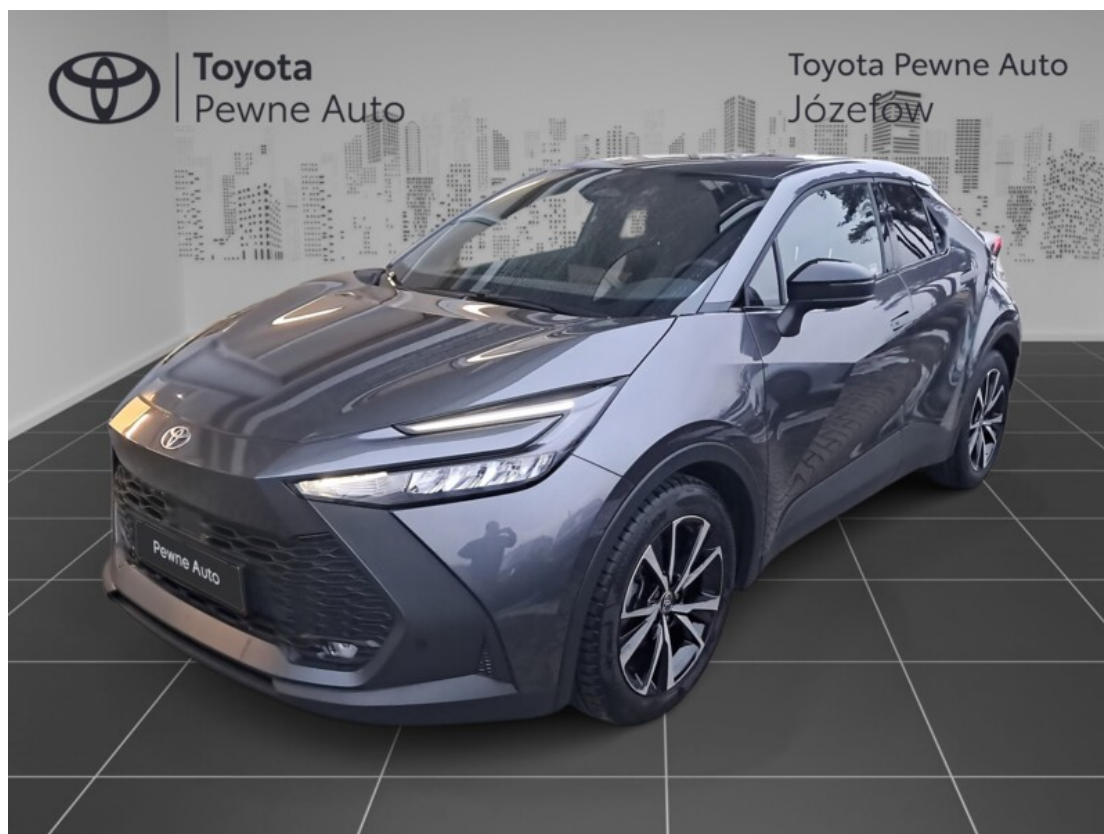

Toyota
Pewne Auto

Toyota C-HR

TOYOTA CHR 1.8 HSD 140KM Style, SalonPl,
FV23%, Gwarancja

KINTO UŻYWANE
dla Firmy

935 zł
netto / mies.

KINTO UŻYWANE
dla Ciebie

1 149 zł
brutto / mies.

KINTO

Okres finansowania 36 mies.
Wpłata własna 15%
Limit 15 000 km

126 900 zł brutto

Toyota
Pewne Auto

WYPOSAŻENIE

BEZPIECZEŃSTWO

ABS, ASR (kontrola trakcji), Asystent pasa ruchu, Czujnik deszczu, Czujnik zmierzchu, ESP (stabilizacja toru jazdy), Isofix, Kurtyny powietrzne, Poduszka powietrzna kierowcy, Poduszka powietrzna pasażera, Poduszki boczne przednie, Światła LED, Światła do jazdy dziennej, Światła przeciwmgielne, Elektroniczna kontrola ciśnienia w oponach, Lampy tylne w technologii LED, System wspomagania hamowania, Boczna poduszka powietrzna kierowcy, Asystent hamowania - Brake Assist, Aktywny asystent hamowania awaryjnego, System powiadamiania o wypadku, System ostrzegający o możliwej kolizji, Asystent zapobiegania kolizjom na skrzyżowaniu, Aktywny asystent zmiany pasa ruchu

DATA PIERWSZEJ
REJESTRACJI
2025-01-27

PRZEBIEG
16 175 km

MOC
140 KM

RODZAJ NADWOZIA
SUV

RODZAJ PALIWA
Hybryda

KOLOR NADWOZIA
Szary Metalik

SKRZYNIA BIEGÓW
Automatyczna

LICZBA DRZWI/MIEJSC
5/5