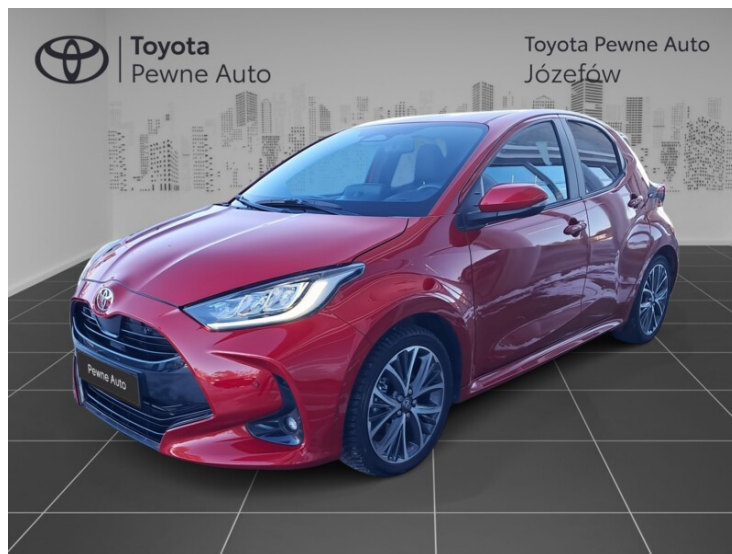

☎ 221353030

@ uzywane@toyotauzywane-jozefow.pl

🕒 Poniedziałek - Piątek: 09:00-18:00
Sobota: 09:00-15:00

ADRES OFERTY

<https://toyotauzywane-jozefow.pl/oferta/toyota-yaris/372568>

CHARAKTERYSTYKA POJAZDU

POJEMNOŚĆ
1 490 cm³

ROK PRODUKCJI
2024

DATA PIERWSZEJ
REJESTRACJI
2025-01-14

PRZEBIEG
19 500 km

MOC
116 KM

RODZAJ NADWOZIA
Hatchback

RODZAJ PALIWA
Hybryda

KOLOR NADWOZIA
Czerwony Metalik

SKRZYNIA BIEGÓW
Automatyczna