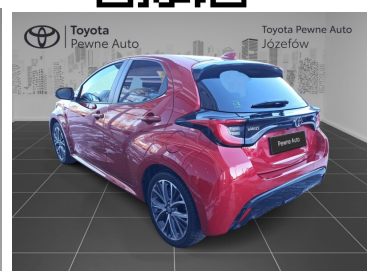

Toyota
Pewne Auto

Toyota Yaris

TOYOTA Yaris HSD 1.5 116KM Executive, FV23%,
SalonPl

99 400 zł brutto

Toyota
Pewne Auto

WYPOSAŻENIE

BEZPIECZEŃSTWO

ABS, ASR (kontrola trakcji), Asystent pasa ruchu, Czujnik zmierzchu, ESP (stabilizacja toru jazdy), Isofix, Kurtyny powietrzne, Ogranicznik prędkości, Poduszka powietrzna kierowcy, Poduszka powietrzna pasażera, Poduszki boczne przednie, Światła LED, Światła przeciwmgielne, Elektroniczna kontrola ciśnienia w oponach, Lampy tylne w technologii LED, System wspomagania hamowania, Boczna poduszka powietrzna kierowcy, Kurtyny powietrzne - tył, Aktywny asystent hamowania awaryjnego, Kontrola odległości, Aktywny asystent zmiany pasa ruchu, Asystent (czujnik) martwego pola