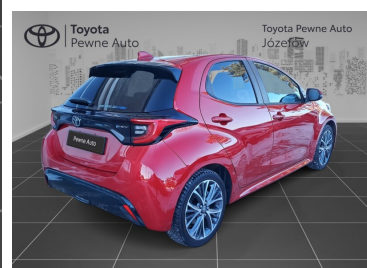

Toyota
Pewne Auto

Toyota Yaris

TOYOTA Yaris HSD 1.5 116KM Executive, FV23%,
SalonPl

99 400 zł brutto

Toyota
Pewne Auto

WYPOSAŻENIE

BEZPIECZEŃSTWO

ABS, ASR (kontrola trakcji), Asystent pasa ruchu, Czujnik zmierzchu, ESP (stabilizacja toru jazdy), Isofix, Kurtyny powietrzne, Ogranicznik prędkości, Poduszka powietrzna kierowcy, Poduszka powietrzna pasażera, Poduszki boczne przednie, Światła LED, Światła przeciwmgielne, Elektroniczna kontrola ciśnienia w oponach, Lampy tylne w technologii LED, System wspomagania hamowania, Boczna poduszka powietrzna kierowcy, Kurtyny powietrzne - tył, Aktywny asystent hamowania awaryjnego, Kontrola odległości, Aktywny asystent zmiany pasa ruchu, Asystent (czujnik) martwego pola

KOMFORT

Bluetooth, Czujniki parkowania przednie, Czujniki parkowania tylne, Elektryczne szyby przednie, Elektryczne szyby tylne, Elektrycznie ustawiane lusterka, Gniazdo USB, Kamera cofania, Klimatyzacja dwustrefowa, Podgrzewana przednia szyba, Podgrzewane lusterka boczne, Podgrzewane przednie siedzenia, Przyciemniane szyby, Wielofunkcyjna kierownica, Wspomaganie kierownicy, Dźwignia zmiany biegów wykończona skórą, Kierownica ogrzewana, Kierownica skórzana, Lusterka boczne składane elektrycznie, Podgrzewany fotel pasażera, Tapicerka częściowo skórzana, Wspomaganie ruszania pod górę, Felgi aluminiowe 17, Podłokietniki - przód, Cyfrowy kluczyk, Zestaw głośnomówiący, Keyless Go, Światła do jazdy dziennej diodowe LED, Ekran dotykowy, Asystent jazdy w korku, Ładowanie bezprzewodowe urządzeń