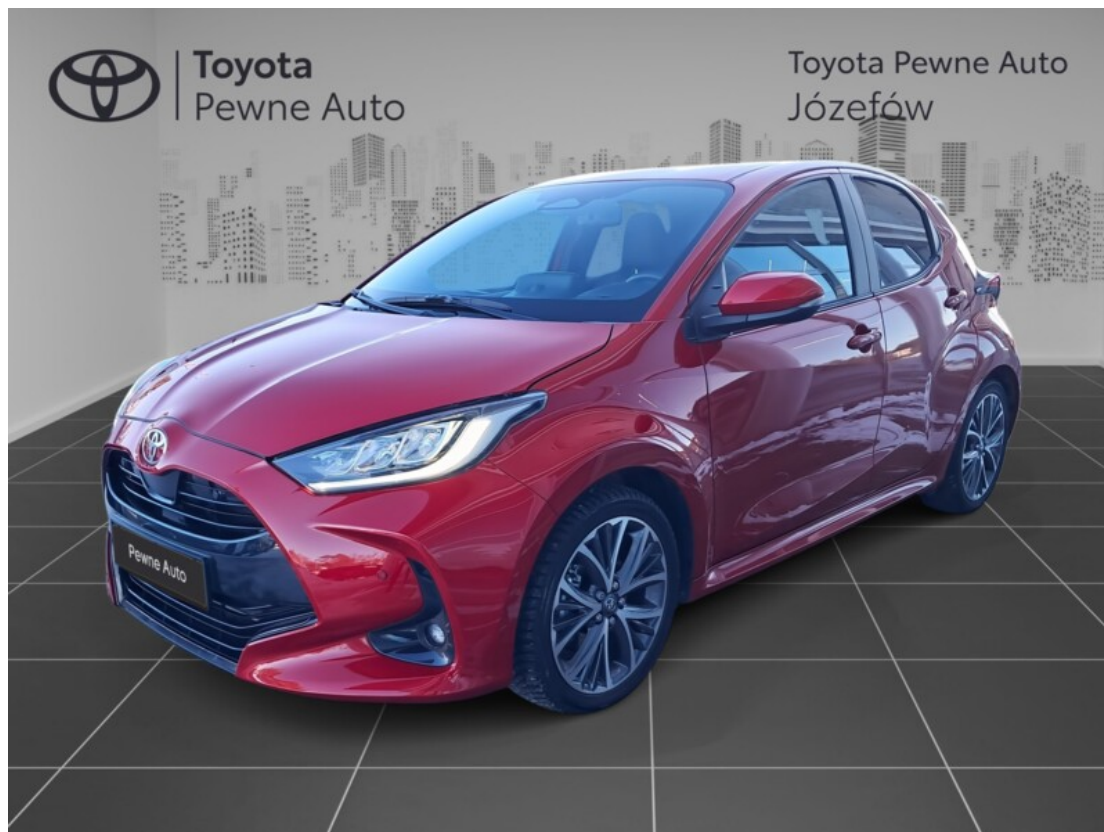

Toyota
Pewne Auto

Toyota Yaris

TOYOTA Yaris HSD 1.5 116KM Executive, FV23%,
SalonPl

99 400 zł brutto

Toyota
Pewne Auto

WYPOSAŻENIE

BEZPIECZEŃSTWO

ABS, ASR (kontrola trakcji), Asystent pasa ruchu, Czujnik zmierzchu, ESP (stabilizacja toru jazdy), Isofix, Kurtyny powietrzne, Ogranicznik prędkości, Poduszka powietrzna kierowcy, Poduszka powietrzna pasażera, Poduszki boczne przednie, Światła LED, Światła przeciwmgielne, Elektroniczna kontrola ciśnienia w oponach, Lampy tylne w technologii LED, System wspomagania hamowania, Boczna poduszka powietrzna kierowcy, Kurtyny powietrzne - tył, Aktywny asystent hamowania awaryjnego, Kontrola odległości, Aktywny asystent zmiany pasa ruchu, Asystent (czujnik) martwego pola

ROK PRODUKCJI
2024

DATA PIERWSZEJ
REJESTRACJI
2025-01-14

PRZEBIEG
19 500 km

MOC
116 KM

RODZAJ NADWOZIA
Hatchback

RODZAJ PALIWA
Hybryda

KOLOR NADWOZIA
Czerwony Metalik

SKRZYNIA BIEGÓW
Automatyczna