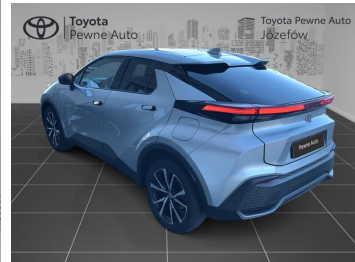

Toyota
Pewne Auto

Toyota C-HR

Hybrid 1.8 140KM Style FV23% SalonPL
Gwarancja !

KINTO UŻYWANE
dla Firmy

937 zł
netto / mies.

KINTO UŻYWANE
dla Ciebie

1 151 zł
brutto / mies.

123 900 zł brutto