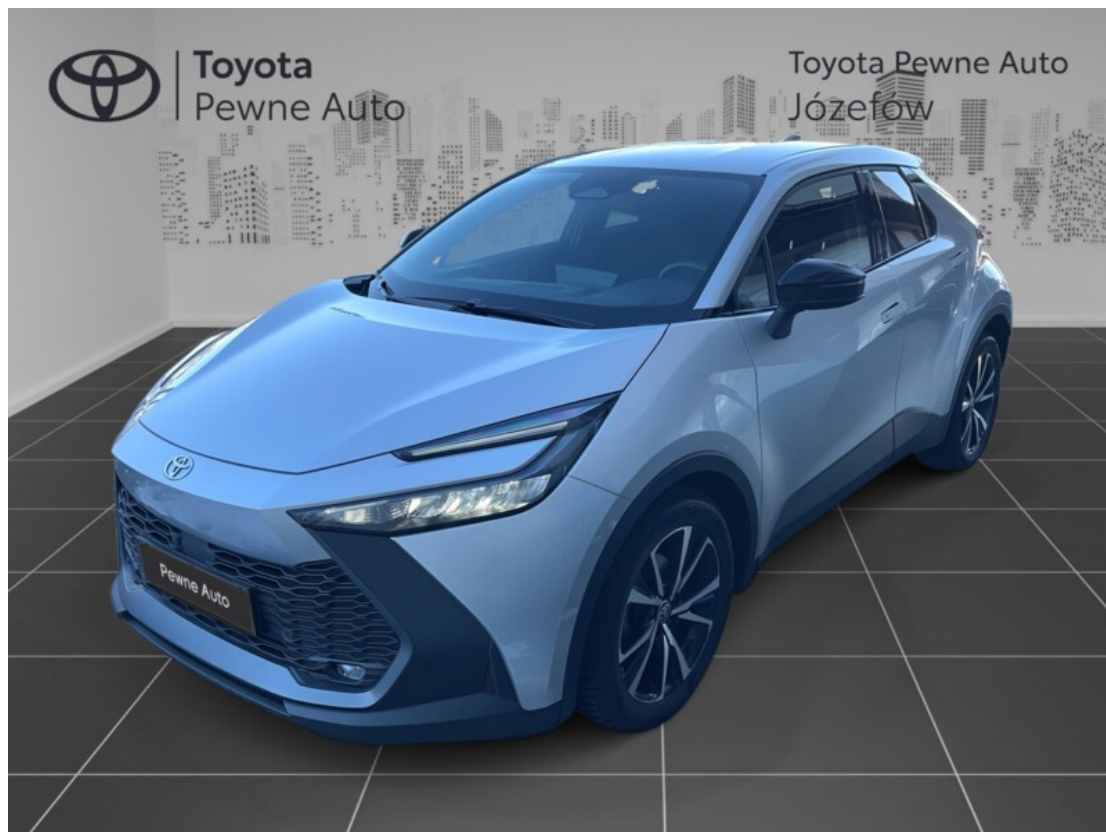

Toyota
Pewne Auto

Toyota C-HR

Hybrid 1.8 140KM Style FV23% SalonPL
Gwarancja !

KINTO UŻYWANE
dla Firmy

937 zł
netto / mies.

KINTO UŻYWANE
dla Ciebie

1 151 zł
brutto / mies.

123 900 zł brutto

KINTO

Okres finansowania 36 mies.
Wpłata własna 15%
Limit 15 000 km

Toyota
Pewne Auto

WYPOSAŻENIE

BEZPIECZEŃSTWO

ABS, ASR (kontrola trakcji), Asystent pasa ruchu, Czujnik deszczu, Czujnik zmierzchu, ESP (stabilizacja toru jazdy), Isofix, Kurtyny powietrzne, Ogranicznik prędkości, Poduszka powietrzna kierowcy, Poduszka powietrzna pasażera, Poduszki boczne przednie, Światła LED, Światła do jazdy dziennej, Światła przeciwmgielne, Elektroniczna kontrola ciśnienia w oponach, Lampy tylne w technologii LED, System wspomagania hamowania, Boczna poduszka powietrzna kierowcy, Asystent hamowania - Brake Assist, Aktywny asystent hamowania awaryjnego, System powiadamiania o wypadku, System ostrzegający o możliwej kolizji, Kontrola odległości, Asystent zapobiegania kolizjom na skrzyżowaniu, Aktywny asystent zmiany pasa ruchu, Asystent (czujnik) martwego pola

<https://toyotauzywane-jozefow.pl/oferta/toyota-c-hr/372557>

CHARAKTERYSTYKA POJAZDU

POJEMNOŚĆ
1 798 cm³

ROK PRODUKCJI
2024

DATA PIERWSZEJ
REJESTRACJI
2025-01-13

PRZEBIEG
24 721 km

MOC
140 KM

RODZAJ NADWOZIA
SUV