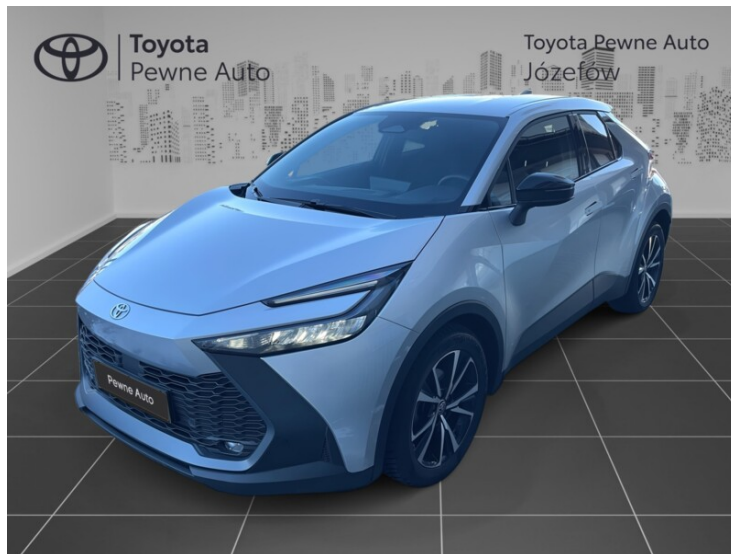

Toyota
Pewne Auto

Toyota C-HR

Hybrid 1.8 140KM Style FV23% SalonPL
Gwarancja !

KINTO UŻYWANE
dla Firmy

937 zł
netto / mies.

KINTO UŻYWANE
dla Ciebie

1 151 zł
brutto / mies.

123 900 zł brutto

Toyota Pewne Auto Józefów

Józefów, Marszałka Piłsudskiego 1

🌐 www.toyotauzywane-jozefow.pl

☎ 221353030

@ uzywane@toyotauzywane-jozefow.pl

🕒 Poniedziałek - Piątek: 09:00-18:00

Sobota: 09:00-15:00

ADRES OFERTY

<https://toyotauzywane-jozefow.pl/oferta/toyota-c-hr/372557>

CHARAKTERYSTYKA POJAZDU

POJEMNOŚĆ
1 798 cm³

ROK PRODUKCJI
2024

DATA PIERWSZEJ
REJESTRACJI
2025-01-13

PRZEBIEG
24 721 km

MOC
140 KM

RODZAJ NADWOZIA
SUV