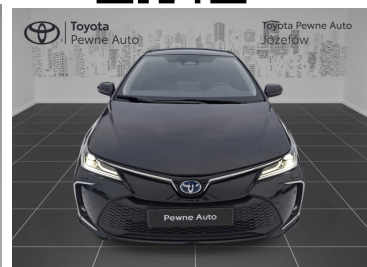

Toyota
Pewne Auto

Toyota Corolla

Toyota Corolla 1.8 HSD 140KM GR STYLE FV23%
SalonPL

KINTO UŻYWANE
dla Firmy

869 zł
netto / mies.

KINTO UŻYWANE
dla Ciebie

1 067 zł
brutto / mies.

KINTO