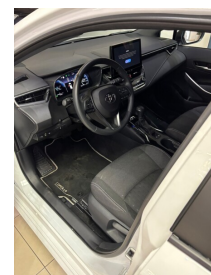

Toyota
Pewne Auto

Toyota Corolla

1.8 Hybrid Comfort

109 900 zł brutto

STANDARD LEASING

Okres finansowania 60

Wpłata własna 30%

od 1355 netto/mc

Powyższa symulacja jest jedynie przykładem finansowania i nie stanowi oferty w rozumieniu przepisów Kodeksu Cywilnego. Wszystkie wartości podane są w złotych polskich. Ostateczne warunki leasingu zostaną określone w umowie, po zapoznaniu się przez Toyota Leasing Polska Sp. z o.o. z dokumentami dostarczonymi przez Korzystającego oraz na podstawie faktury sprzedaży wystawionej przez Autoryzowanego Diler Toyota dla Toyota Leasing Polska Sp. z o.o.