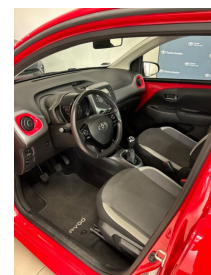

Toyota
Pewne Auto

Toyota Aygo

1.0 VVT-i X-play, 72KM

45 500 zł brutto

STANDARD LEASING

Okres finansowania 60
Wpłata własna 30%

od 568 netto/mc

Powyższa symulacja jest jedynie przykładem finansowania i nie stanowi oferty w rozumieniu przepisów Kodeksu Cywilnego. Wszystkie wartości podane są w złotych polskich. Ostateczne warunki leasingu zostaną określone w umowie, po zapoznaniu się przez Toyota Leasing Polska Sp. z o.o. z dokumentami dostarczonymi przez Korzystającego oraz na podstawie faktury sprzedaży wystawionej przez Autoryzowanego Diler Toyota dla Toyota Leasing Polska Sp. z o.o.